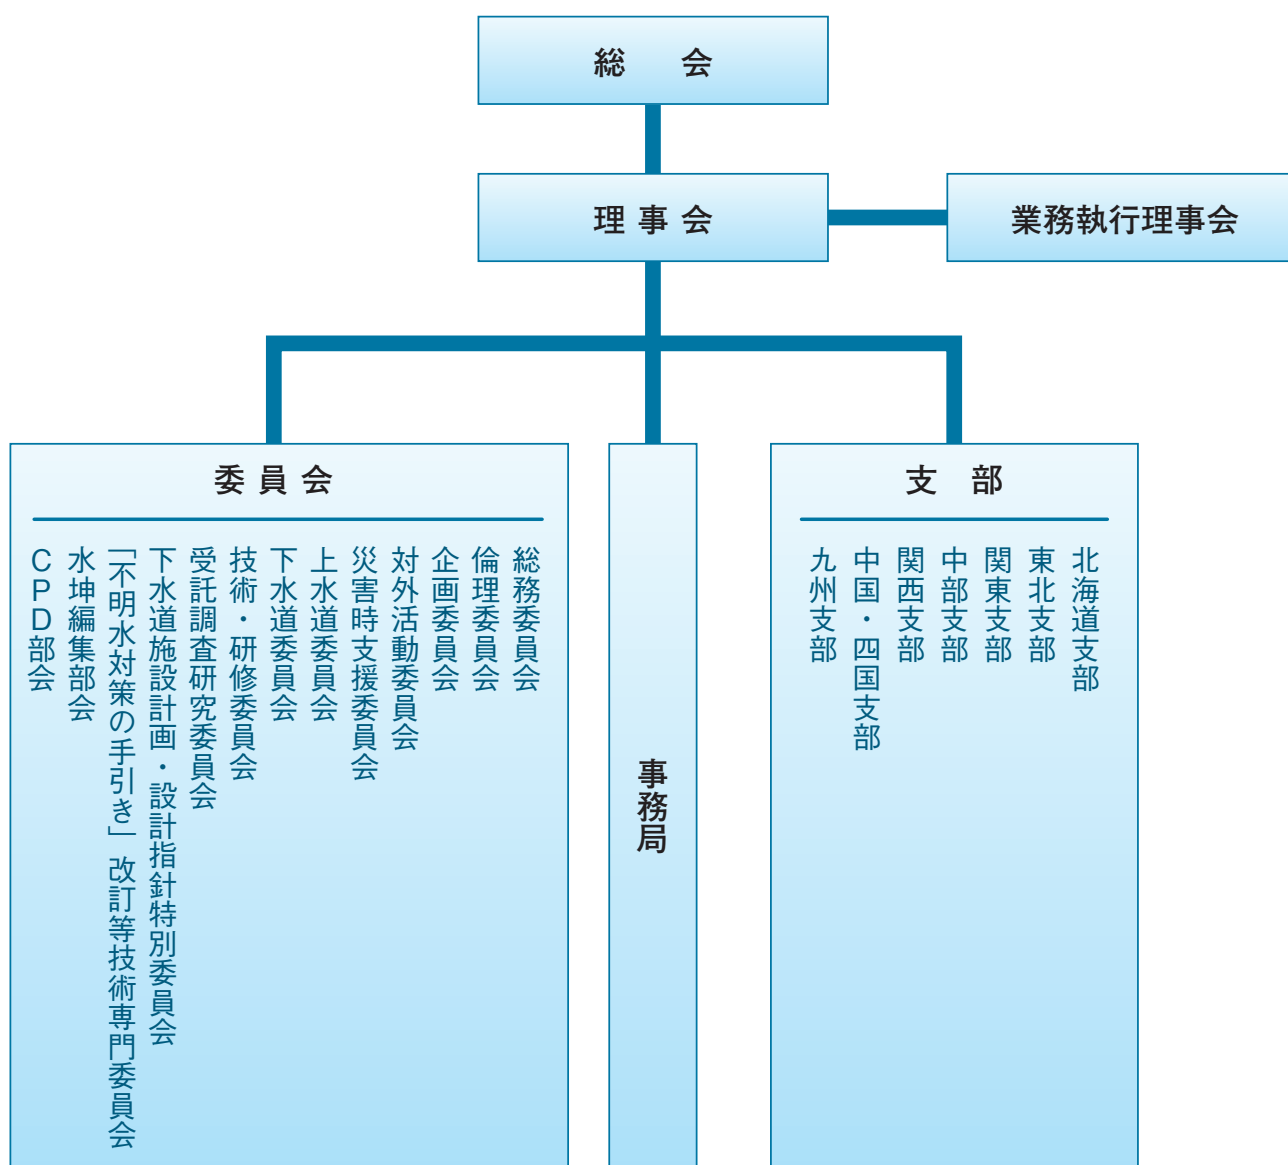

公益社団法人 全国上下水道コンサルタント協会組織

事務局 〒116-0013 東京都荒川区西日暮里5丁目26番8号 スズヨシビル7階
電話 (03) 6806-5751 FAX (03) 6806-5753
E-mail : info@suikon.or.jp URL <https://www.suikon.or.jp>